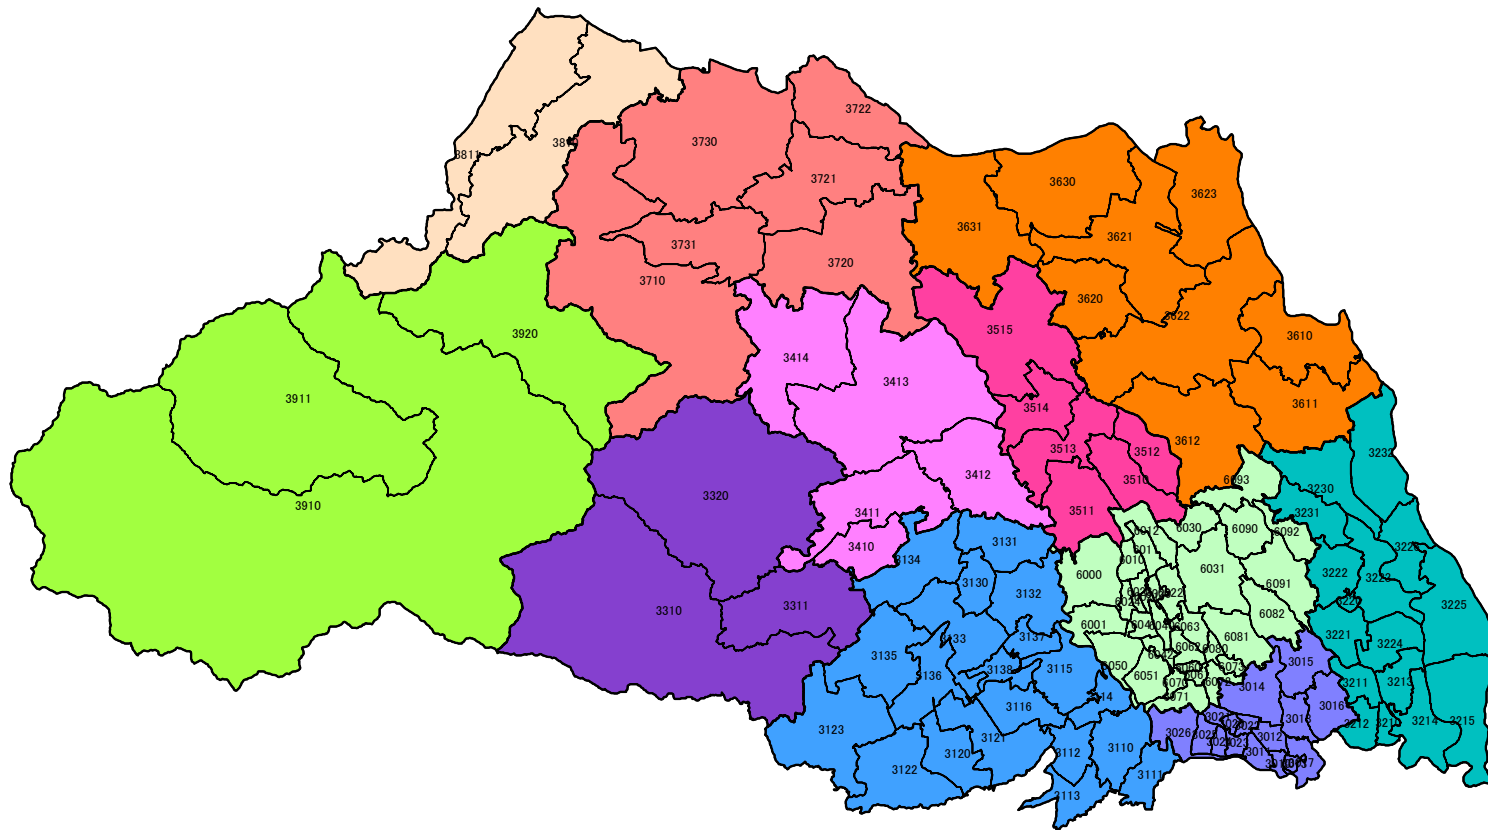

市町村	計基 ゾーン	市町村	計基 ゾーン
川口市	8	上尾市	2
鳩ヶ谷市	1	伊奈町	1
蕨市	3	桶川市	1
戸田市	4	北本市	1
朝霞市	1	鴻巣市	1
和光市	1	幸手市	1
新座市	2	宮代町	1
志木市	1	杉戸町	
富士見市	1	蓮田市	1
三芳町	1	白岡町	
所沢市	3	騎西町	1
入間市	1	加須市	1
川越市	5	久喜市	
狭山市	2	菫蒲町	1
ふじみ野市	2	栗橋町	
草加市	4	鷲宮町	
八潮市	1	北川辺町	1
三郷市	1	大利根町	
越谷市	5	羽生市	1
吉川市	1	行田市	1
松伏町	1	小川町	
春日部市	3	美里町	1
飯能市	1	寄居町	
日高市	1	熊谷市	3
毛呂山町		深谷市	2
越生町	1	本庄市	1
鳩山町		神川町	1
ときがわ町		上里町	
鶴ヶ島市	1	秩父市	1
坂戸市	1	横瀬町	
川島町	1	小鹿野町	1
東松山市		皆野町	
吉見町	1	長瀨町	1
滑川町		東秩父村	
嵐山町	1	埼玉県	86

※色分けは大ゾーン

埼玉県