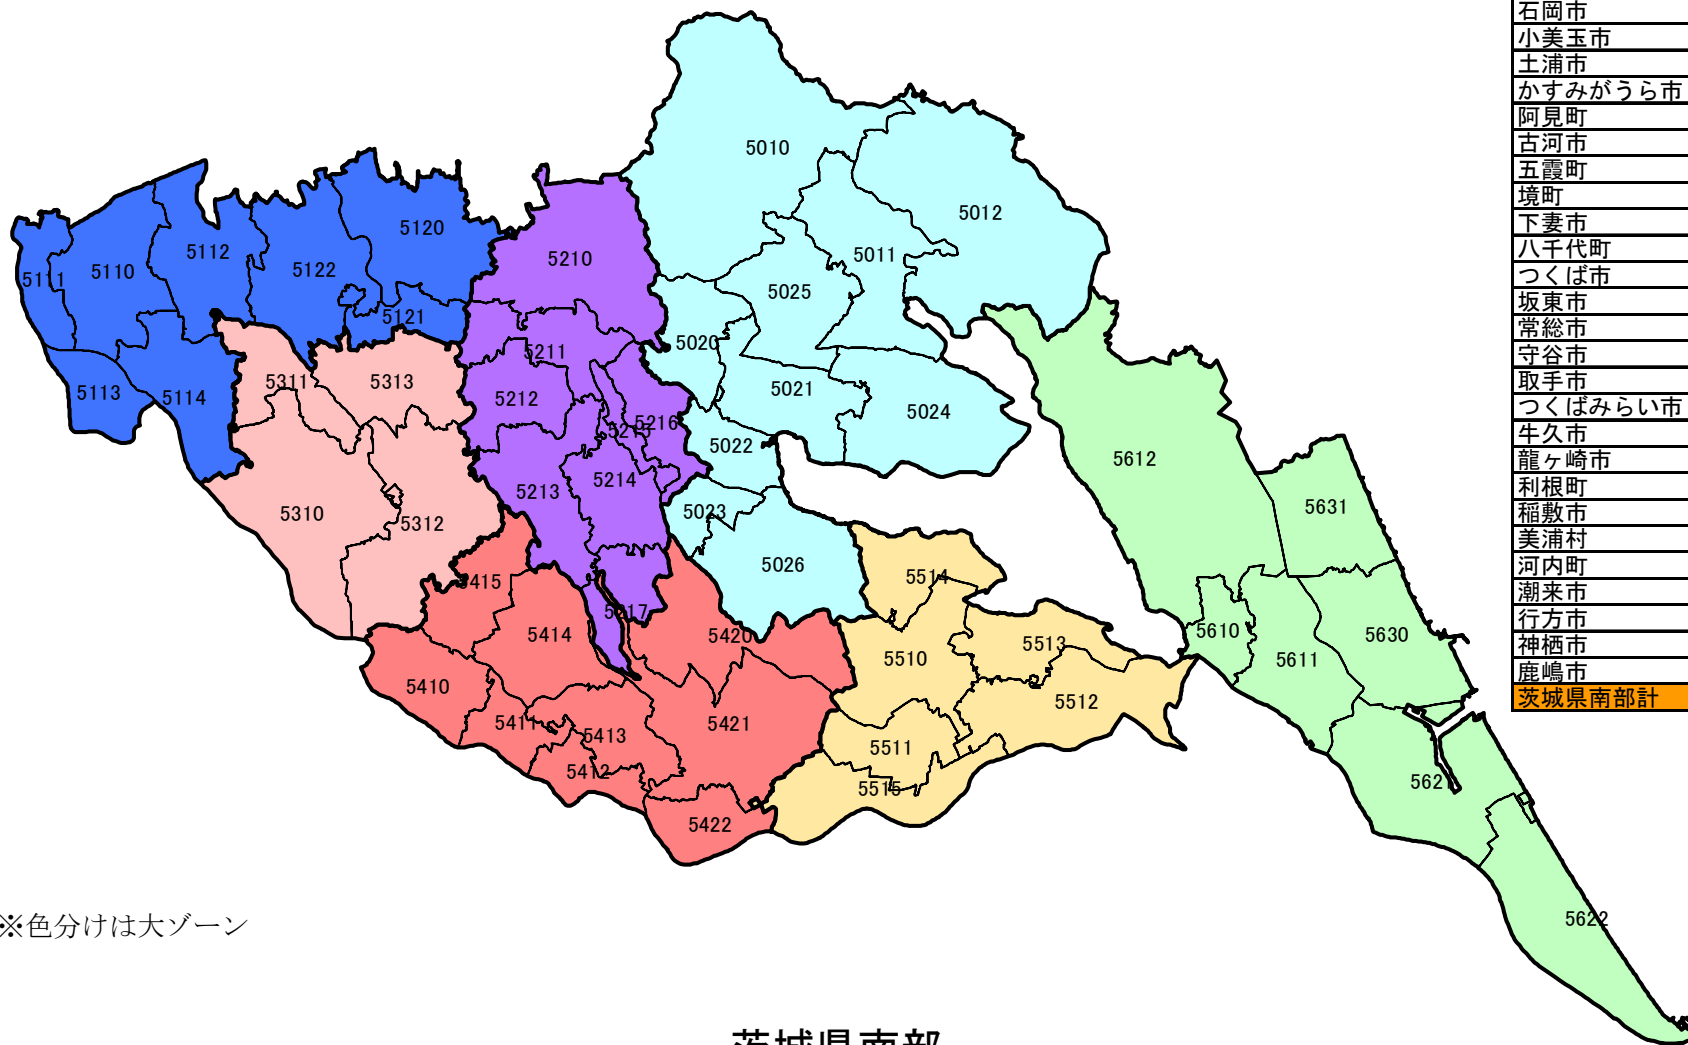

※色分けは大ゾーン

埼玉県

市町村	計基 ゾーン
西区	2
北区	3
大宮区	5
見沼区	2
中央区	3
桜区	2
浦和区	4
南区	4
緑区	3
岩槻区	4
さいたま市	32

※色分けは大ゾーン

さいたま市・戸田市・川口市・蕨市・鳩ヶ谷市

※色分けは大ゾーン

千葉県

市町村	計画基本ゾーン	市町村	計画基本ゾーン
市川市	6	袖ヶ浦市	2
浦安市	1	君津市	2
習志野市	2	富津市	3
船橋市	8	勝浦市	1
松戸市	6	いすみ市	
鎌ヶ谷市	1	大多喜町	1
柏市	5	御宿町	
我孫子市	2	鴨川市	2
流山市	3	館山市	1
野田市	2	南房総市	
八千代市	3	鋸南町	2
佐倉市	2	銚子市	1
酒々井町	1	東庄町	1
四街道市	1	旭市	1
八街市	1	匝瑳市	1
白井市	1	香取市	
印西市	1	神崎町	2
印旛村		多古町	1
本埜村	1	東金市	
成田市	3	九十九里町	1
富里市	1	山武市	1
栄町	1	芝山町	
市原市	5	横芝光町	1
木更津市	4	茂原市	1
		長柄町	
		長南町	1
		一宮町	
		睦沢町	
		睦沢町	1
		長生村	
		白子町	
		大網白里町	1
		千葉県	28

※色分けは大ゾーン

千葉市・市川市・船橋市・習志野市・浦安市

市町村	計画基本 ゾーン
石岡市	2
小美玉市	1
土浦市	4
かすみがうら市	2
阿見町	1
古河市	3
五霞町	1
境町	1
下妻市	2
八千代町	1
つくば市	8
坂東市	2
常総市	2
守谷市	1
取手市	3
つくばみらい市	2
牛久市	1
龍ヶ崎市	1
利根町	1
稲敷市	4
美浦村	1
河内町	1
潮来市	2
行方市	1
神栖市	2
鹿嶋市	2
茨城県南部計	52