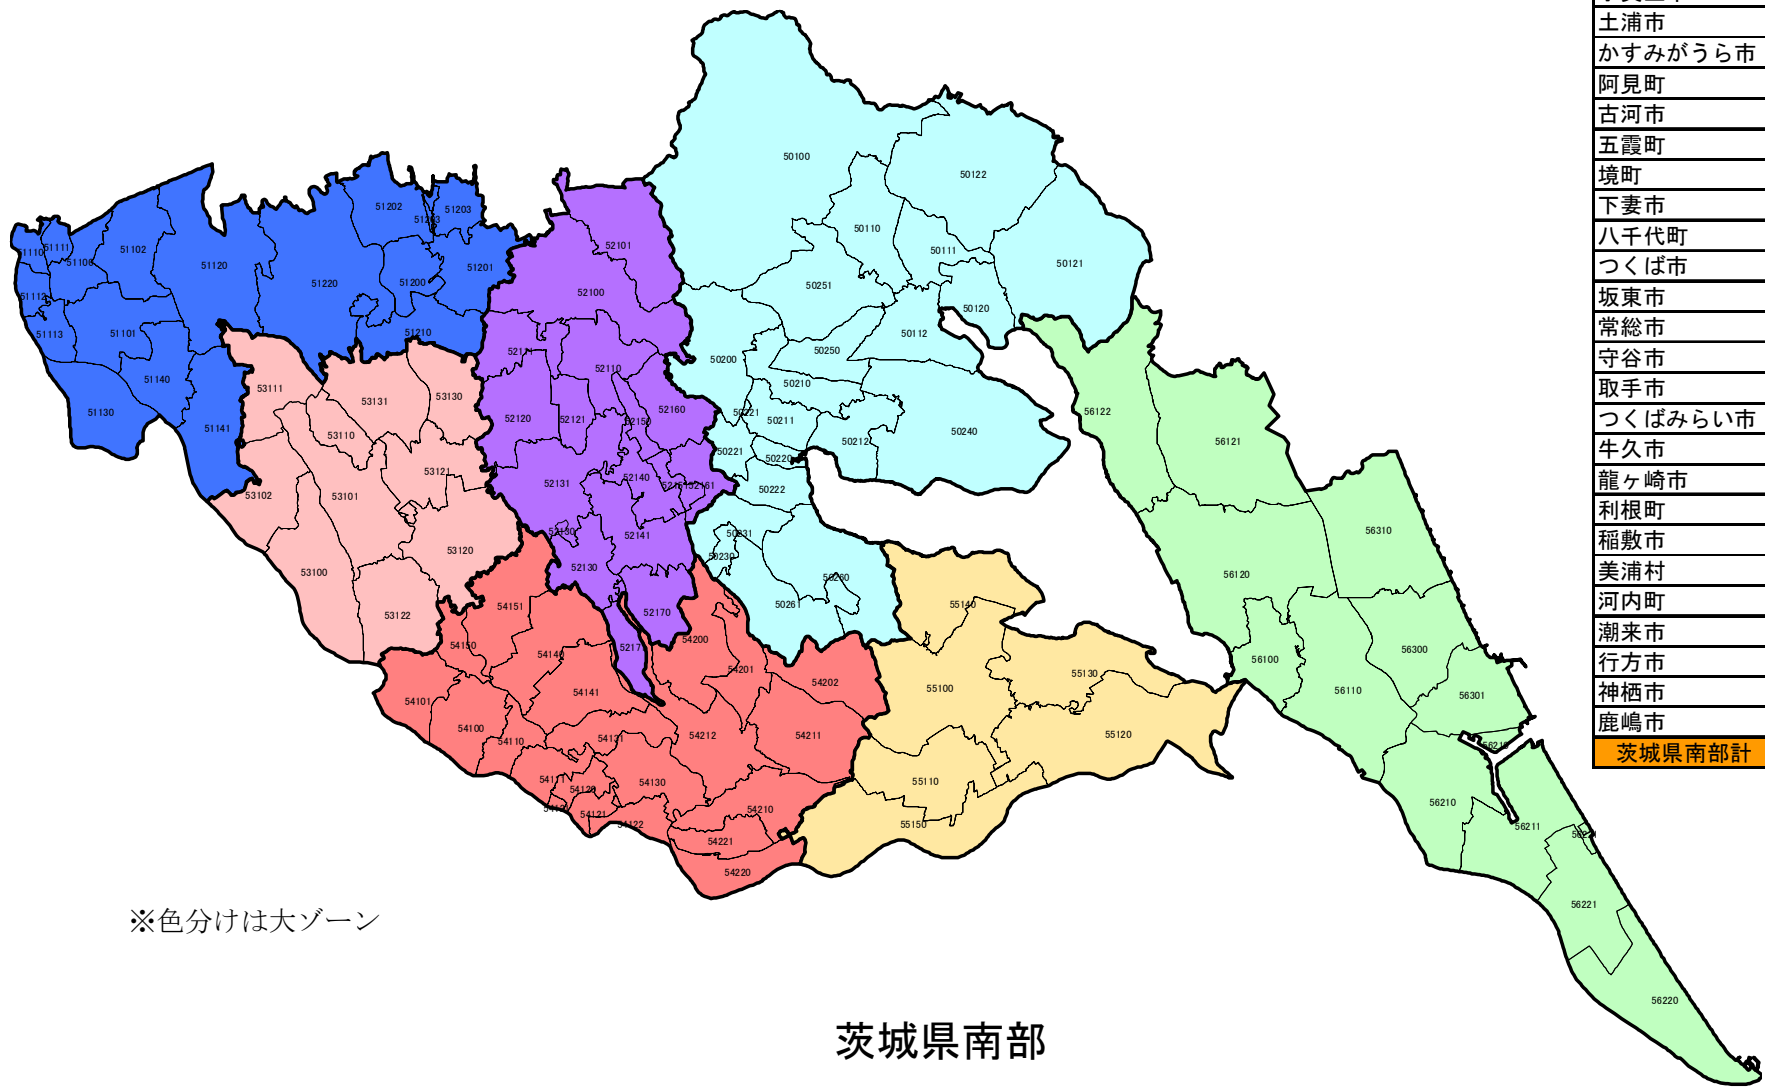

※色分けは大ゾーン

埼玉県

市町村	小ゾーン
西区	5
北区	6
大宮区	7
見沼区	6
中央区	5
桜区	3
浦和区	8
南区	7
緑区	5
岩槻区	6
さいたま市計	58

※色分けは大ゾーン

さいたま市・戸田市・川口市・蕨市・鳩ヶ谷市

市町村	小ゾーン	市町村	小ゾーン
市川市	23	いすみ市	3
浦安市	5	大多喜町	1
習志野市	8	御宿町	1
船橋市	28	鴨川市	2
松戸市	26	館山市	3
鎌ヶ谷市	5	南房総市	7
柏市	17	鋸南町	1
我孫子市	7	銚子市	3
流山市	7	東庄町	1
野田市	7	旭市	4
八千代市	9	匝瑳市	2
佐倉市	6	香取市	6
酒々井町	1	神崎町	1
四街道市	4	多古町	1
八街市	1	東金市	2
白井市	2	九十九里町	1
印西市	2	山武市	4
印旛村	1	芝山町	1
本埜村	1	横芝光町	2
成田市	7	茂原市	2
富里市	1	長柄町	1
栄町	1	長南町	1
市原市	12	一宮町	1
木更津市	8	睦沢町	1
袖ヶ浦市	4	長生村	1
君津市	6	白子町	1
富津市	4	大網白里町	2
勝浦市	1	千葉県計	260

※色分けは大ゾーン

千葉県

※色分けは大ゾーン

千葉市・市川市・船橋市・習志野市・浦安市

市町村	小ゾーン
石岡市	4
小美玉市	3
土浦市	9
かすみがうら市	3
阿見町	2
古河市	8
五霞町	1
境町	2
下妻市	5
八千代町	1
つくば市	16
坂東市	5
常総市	5
守谷市	2
取手市	7
つくばみらい市	4
牛久市	3
龍ヶ崎市	3
利根町	2
稲敷市	4
美浦村	1
河内町	1
潮来市	2
行方市	3
神栖市	4
鹿嶋市	3
茨城県南部計	103

※色分けは大ゾーン

茨城県南部