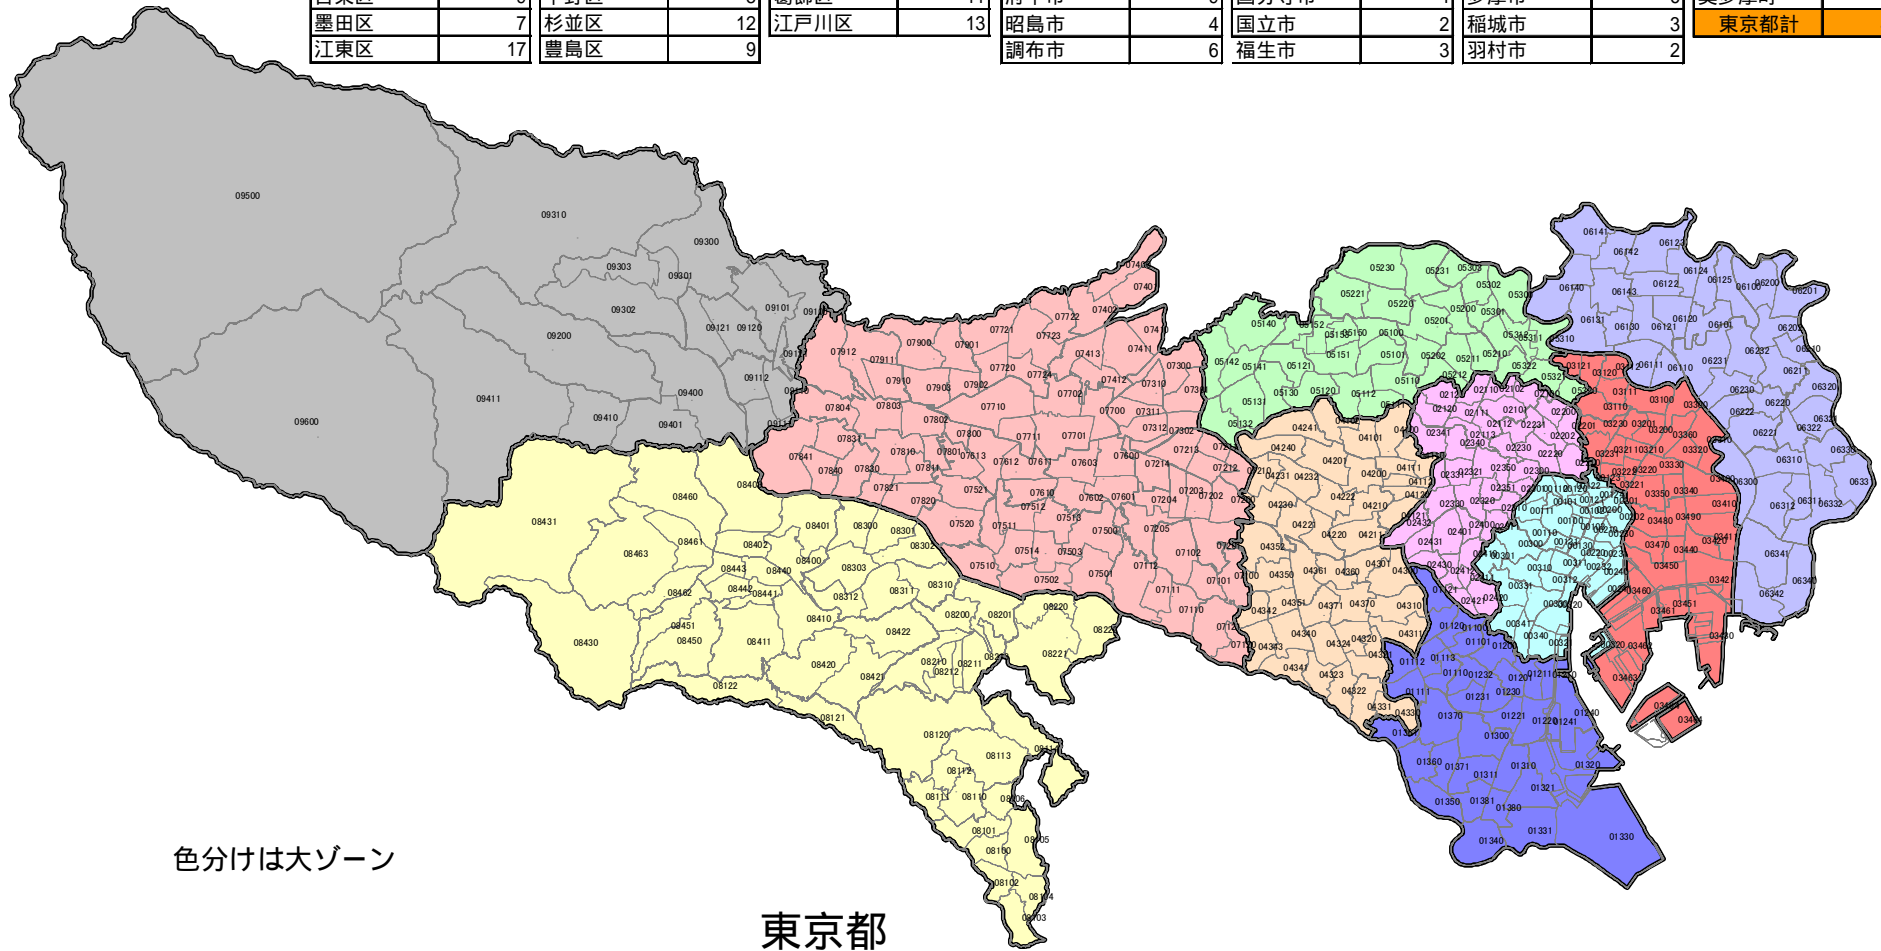

※色分けは大ゾーン

埼玉県

市町村	計基 ゾーン
西区	2
北区	3
大宮区	5
見沼区	2
中央区	3
桜区	2
浦和区	4
南区	4
緑区	3
岩槻区	4
さいたま市	32

※色分けは大ゾーン

さいたま市・戸田市・川口市・蕨市・鳩ヶ谷市

※色分けは大ゾーン

千葉県

市町村	計画基本ゾーン	市町村	計画基本ゾーン
市川市	6	袖ヶ浦市	2
浦安市	1	君津市	2
習志野市	2	富津市	3
船橋市	8	勝浦市	1
松戸市	6	いすみ市	
鎌ヶ谷市	1	大多喜町	1
柏市	5	御宿町	
我孫子市	2	鴨川市	2
流山市	3	館山市	1
野田市	2	南房総市	
八千代市	3	鋸南町	2
佐倉市	2	銚子市	1
酒々井町	1	東庄町	1
四街道市	1	旭市	1
八街市	1	匝瑳市	1
白井市	1	香取市	
印西市	1	神崎町	2
印旛村		多古町	1
本埜村	1	東金市	
成田市	3	九十九里町	1
富里市	1	山武市	1
栄町	1	芝山町	
市原市	5	横芝光町	1
木更津市	4	茂原市	1
		長柄町	
		長南町	1
		一宮町	
		睦沢町	
		睦沢町	1
		長生村	
		白子町	
		大網白里町	1
		千葉県	28

※色分けは大ゾーン

千葉市・市川市・船橋市・習志野市・浦安市

市町村	計画基本 ゾーン
石岡市	2
小美玉市	1
土浦市	4
かすみがうら市	2
阿見町	1
古河市	3
五霞町	1
境町	1
下妻市	2
八千代町	1
つくば市	8
坂東市	2
常総市	2
守谷市	1
取手市	3
つくばみらい市	2
牛久市	1
龍ヶ崎市	1
利根町	1
稲敷市	4
美浦村	1
河内町	1
潮来市	2
行方市	1
神栖市	2
鹿嶋市	2
茨城県南部計	52

※色分けは大ゾーン

茨城県南部

小ゾーン図

区部	小ゾーン	区部	小ゾーン	区部	小ゾーン	市町村	小ゾーン	市町村	小ゾーン	市町村	小ゾーン	市町村	小ゾーン
千代田区	14	品川区	11	北区	10	八王子市	21	町田市	15	狛江市	2	あきる野市	4
中央区	10	目黒区	8	荒川区	6	立川市	9	小金井市	4	東大和市	4	西京市	6
港区	11	大田区	15	板橋区	10	武蔵野市	5	小平市	5	清瀬市	3	瑞穂町	2
新宿区	12	世田谷区	22	練馬区	17	三鷹市	6	日野市	7	東久留米市	4	日の出町	1
文京区	7	渋谷区	10	足立区	16	青梅市	5	東村山市	5	武蔵村山市	3	桧原村	1
台東区	9	中野区	8	葛飾区	11	府中市	9	国立市	4	多摩市	6	奥多摩町	1
墨田区	7	杉並区	12	江戸川区	13	昭島市	4	国立市	2	稲城市	3	東京都計	417
江東区	17	豊島区	9			調布市	6	福生市	3	羽村市	2		