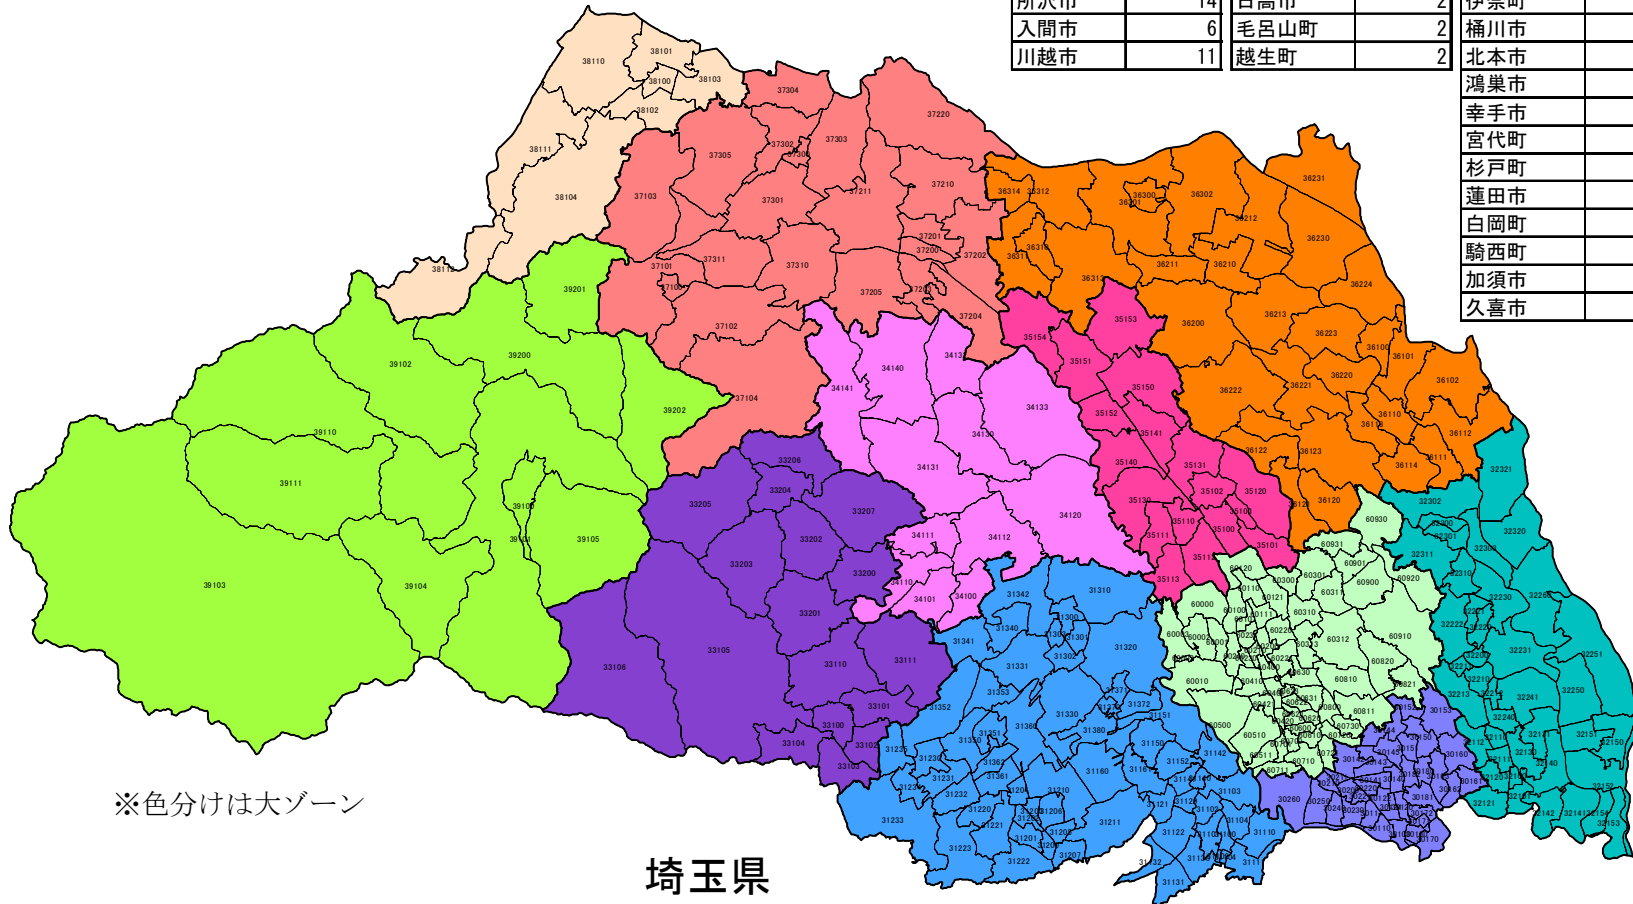

市町村	小ゾーン	市町村	小ゾーン	市町村	小ゾーン	市町村	小ゾーン
川口市	24	狭山市	7	鳩山町	1	菖蒲町	1
鳩ヶ谷市	3	ふじみ野市	4	ときがわ町	3	栗橋町	1
蕨市	5	草加市	9	鶴ヶ島市	2	鷲宮町	1
戸田市	4	八潮市	3	坂戸市	3	北川辺町	1
朝霞市	5	三郷市	5	川島町	1	大利根町	1
和光市	2	越谷市	12	東松山市	3	羽生市	3
新座市	6	吉川市	2	吉見町	1	行田市	5
志木市	3	松伏町	1	滑川町	1	小川町	1
富士見市	3	春日部市	8	嵐山町	1	美里町	1
三芳町	2	飯能市	7	上尾市	8	寄居町	3
所沢市	14	日高市	2	伊奈町	1	熊谷市	9
入間市	6	毛呂山町	2	桶川市	2	深谷市	8
川越市	11	越生町	2	北本市	2	本庄市	5
				鴻巣市	5	神川町	2
				幸手市	3	上里町	1
				宮代町	2	秩父市	5
				杉戸町	3	横瀬町	1
				蓮田市	3	小鹿野町	2
				白岡町	1	皆野町	1
				騎西町	1	長瀨町	1
				加須市	4	東秩父村	1
				久喜市	2	埼玉県計	259

※色分けは大ゾーン

埼玉県