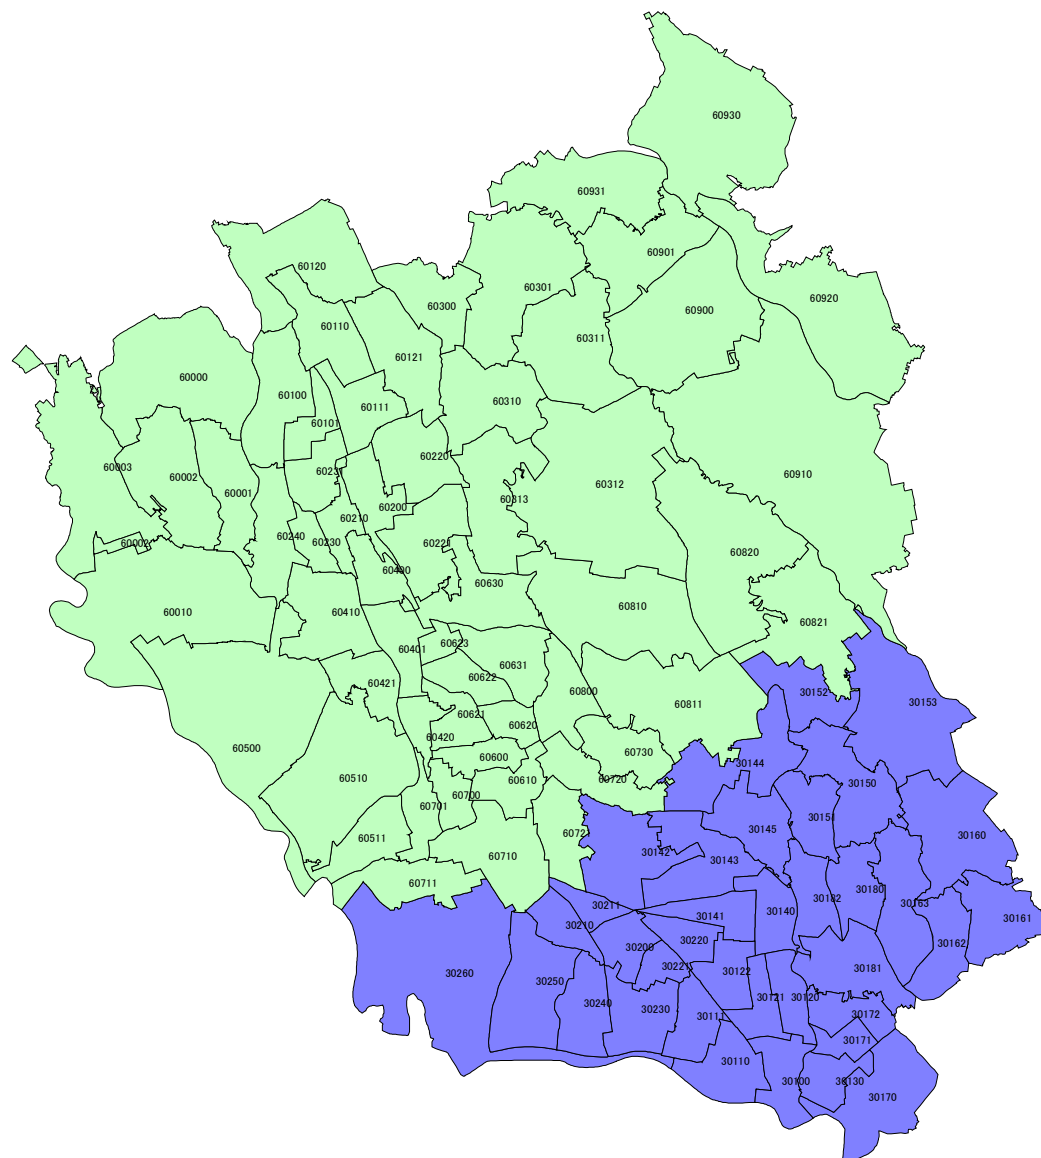

市町村	小ゾーン
西区	5
北区	6
大宮区	7
見沼区	6
中央区	5
桜区	3
浦和区	8
南区	7
緑区	5
岩槻区	6
さいたま市計	58

※色分けは大ゾーン

さいたま市・戸田市・川口市・蕨市・鳩ヶ谷市