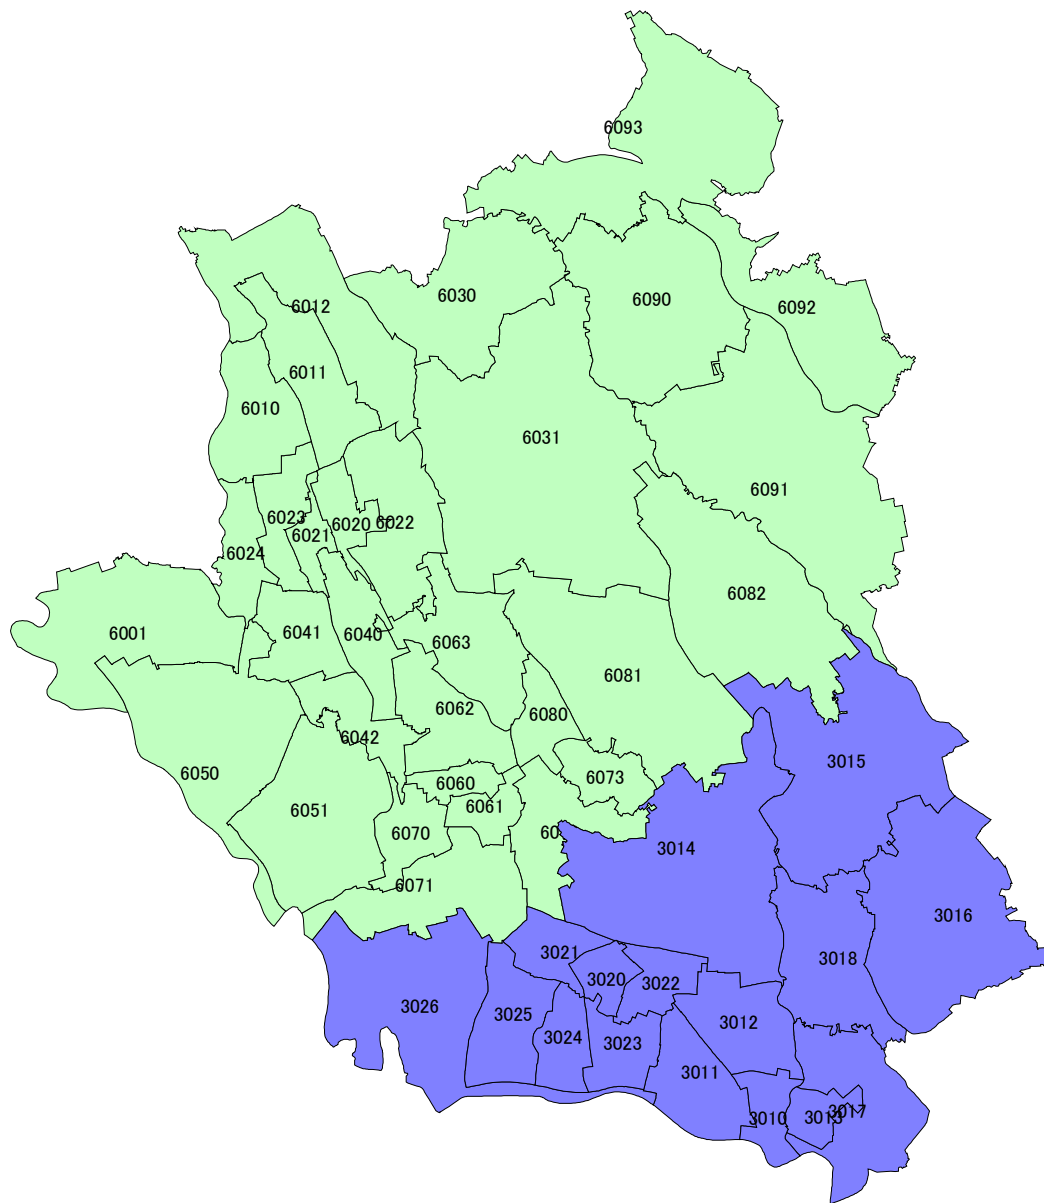

市町村	計基 ゾーン
西区	2
北区	3
大宮区	5
見沼区	2
中央区	3
桜区	2
浦和区	4
南区	4
緑区	3
岩槻区	4
さいたま市	32

※色分けは大ゾーン

さいたま市・戸田市・川口市・蕨市・鳩ヶ谷市