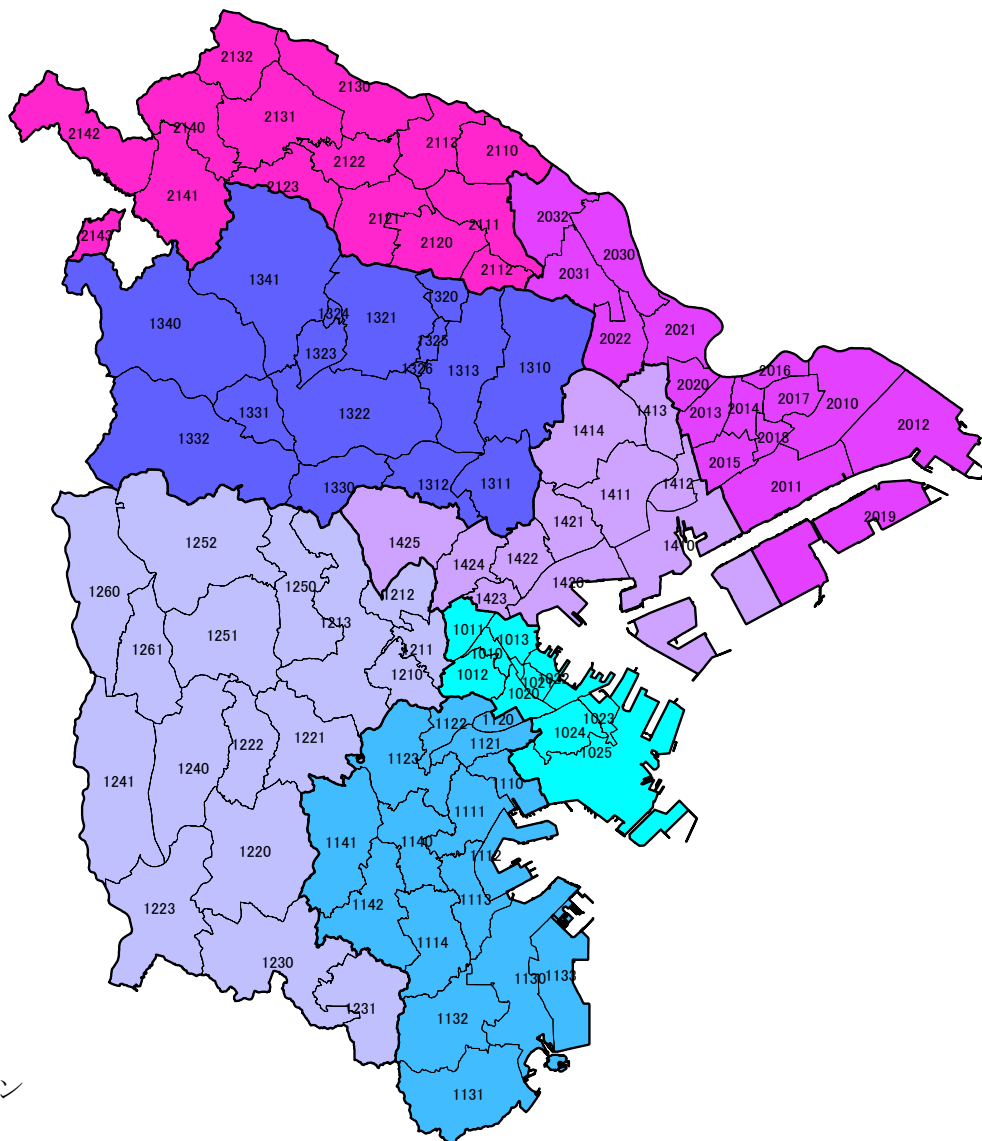

計画基本ゾーン図

色分けは大ゾーン

東京都

市町村	計画基本ゾーン	市町村	計画基本ゾーン
千代田区	4	渋谷区	4
中央区	5	中野区	3
港区	5	杉並区	5
新宿区	6	豊島区	3
文京区	4	北区	3
台東区	4	荒川区	3
墨田区	7	板橋区	4
江東区	10	練馬区	6
品川区	5	足立区	5
目黒区	3	葛飾区	4
大田区	9	江戸川区	5
世田谷区	8	東京区部計	115

市町村	計画基本ゾーン
八王子市	7
立川市	3
武蔵野市	1
三鷹市	1
青梅市	2
府中市	2
昭島市	2
調布市	2
町田市	3
小金井市	1
小平市	2
日野市	2
東村山市	1
国分寺市	1
国立市	1
福生市	1
狛江市	1
東大和市	1
清瀬市	1
東久留米市	1
武蔵村山市	1
多摩市	2
稲城市	1
羽村市	1
あきる野市	2
西東京市	2
瑞穂町	1
日の出町	1
松原村	1
奥多摩町	1
東京都計	164

※色分けは大ゾーン

神奈川県

市町村	計画基本 ゾーン
横須賀市	5
平塚市	3
鎌倉市	2
藤沢市	3
小田原市	2
茅ヶ崎市	2
逗子市	1
相模原市	9
三浦市	1
秦野市	2
厚木市	2
大和市	2
伊勢原市	1
海老名市	1
座間市	1
南足柄市	1
綾瀬市	1
葉山町	1
寒川町	1
大磯町	1
二宮町	1
中井町	1
大井町	1
松田町	1
山北町	1
開成町	1
箱根町	1
真鶴町	1
湯河原町	1
愛川町	1
清川村	1
神奈川県	53

※色分けは大ゾーン

千葉県

※色分けは大ゾーン

千葉市・市川市・船橋市・習志野市・浦安市

市町村	小ゾーン
石岡市	4
小美玉市	3
土浦市	9
かすみがうら市	3
阿見町	2
古河市	8
五霞町	1
境町	2
下妻市	5
八千代町	1
つくば市	16
坂東市	5
常総市	5
守谷市	2
取手市	7
つくばみらい市	4
牛久市	3
龍ヶ崎市	3
利根町	2
稲敷市	4
美浦村	1
河内町	1
潮来市	2
行方市	3
神栖市	4
鹿嶋市	3
茨城県南部計	103

※色分けは大ゾーン

茨城県南部