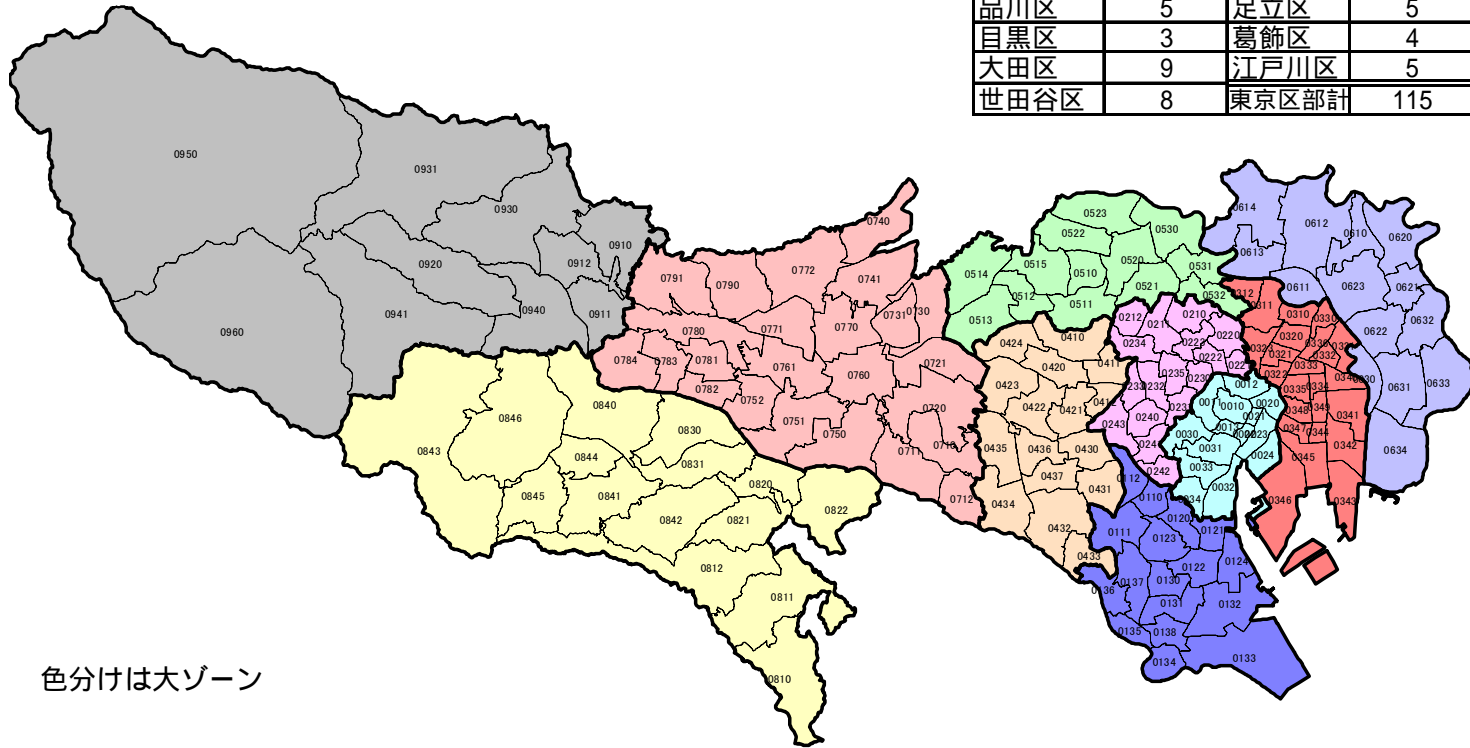

計画基本ゾーン図

色分けは大ゾーン

東京都

市町村	計画基本ゾーン	市町村	計画基本ゾーン
千代田区	4	渋谷区	4
中央区	5	中野区	3
港区	5	杉並区	5
新宿区	6	豊島区	3
文京区	4	北区	3
台東区	4	荒川区	3
墨田区	7	板橋区	4
江東区	10	練馬区	6
品川区	5	足立区	5
目黒区	3	葛飾区	4
大田区	9	江戸川区	5
世田谷区	8	東京区部計	115

市町村	計画基本ゾーン
八王子市	7
立川市	3
武蔵野市	1
三鷹市	1
青梅市	2
府中市	2
昭島市	2
調布市	2
町田市	3
小金井市	1
小平市	2
日野市	2
東村山市	1
国分寺市	1
国立市	1
福生市	1
狛江市	1
東大和市	1
清瀬市	1
東久留米市	1
武蔵村山市	1
多摩市	2
稲城市	1
羽村市	1
あきる野市	2
西東京市	2
瑞穂町	1
日の出町	1
松原村	1
奥多摩町	1
東京都計	164

※色分けは大ゾーン

神奈川県

市町村	計画基本 ゾーン
横須賀市	5
平塚市	3
鎌倉市	2
藤沢市	3
小田原市	2
茅ヶ崎市	2
逗子市	1
相模原市	9
三浦市	1
秦野市	2
厚木市	2
大和市	2
伊勢原市	1
海老名市	1
座間市	1
南足柄市	1
綾瀬市	1
葉山町	1
寒川町	1
大磯町	1
二宮町	1
中井町	1
大井町	1
松田町	1
山北町	1
開成町	1
箱根町	1
真鶴町	1
湯河原町	1
愛川町	1
清川村	1
神奈川県	53

※色分けは大ゾーン

千葉県

※色分けは大ゾーン

千葉市・市川市・船橋市・習志野市・浦安市

市町村	小ゾーン
石岡市	4
小美玉市	3
土浦市	9
かすみがうら市	3
阿見町	2
古河市	8
五霞町	1
境町	2
下妻市	5
八千代町	1
つくば市	16
坂東市	5
常総市	5
守谷市	2
取手市	7
つくばみらい市	4
牛久市	3
龍ヶ崎市	3
利根町	2
稲敷市	4
美浦村	1
河内町	1
潮来市	2
行方市	3
神栖市	4
鹿嶋市	3
茨城県南部計	103

※色分けは大ゾーン

茨城県南部